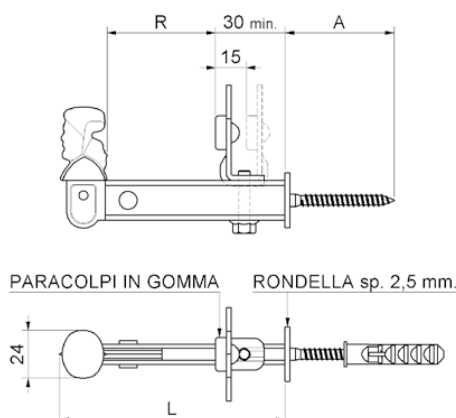

ACCESSORI
Hardware

art. 500

Fermapersiana omino
Window shutter - latch without stop
защёлка для ставень

FISSARE

cod.	pz/pcs	finitura
500.N	25	verniciato nero
500.T	25	tropicalizzato

art. 501

Fermapersiana omino con fermo
Window shutter - latch adjustable stop
защёлка для ставень с упором

FISSARE

cod.	pz/pcs	finitura
501.N	25	verniciato nero
501.T	25	tropicalizzato

art. 502

Fermapersiana omino con fermo regolabile
Window shutter-latch with adjustable stop
защёлка для ставень с регулируемым упором

FISSARE

REGOLABILE

cod.	pz/pcs	A	L	R	anta	finitura
502.N	40	55	115	25 - 60	singola	verniciato nero
502.T	40	55	115	25 - 60	singola	tropicalizzato
502.DAN	25	65	185	25 - 130	doppia	verniciato nero
502.DAT	25	65	185	25 - 130	doppia	tropicalizzato