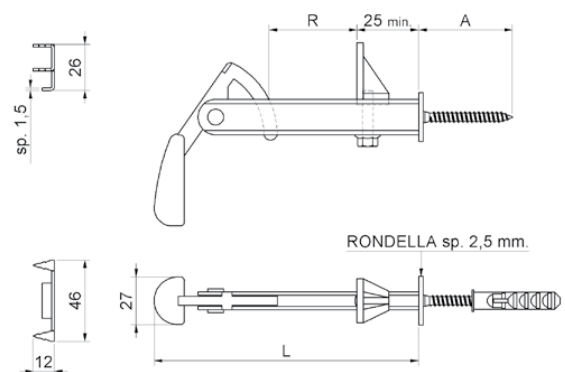

art. 505

Fermapersiana regolabile a pendolo
Window shutter - latch with adjustable stop
защёлка для ставень
с регулируемым упором

FISSARE

REGOLABILE