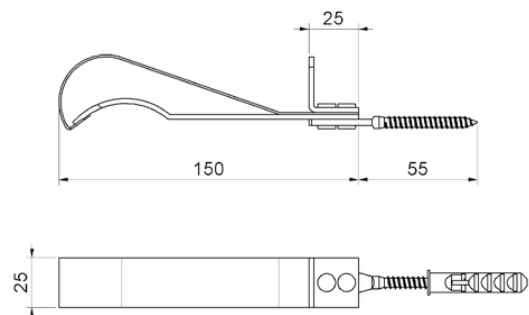

art. 504

Fermapersiana tipo molla con fermo
Window shutter-latch with fixed stop
защёлка для ставень

FISSARE