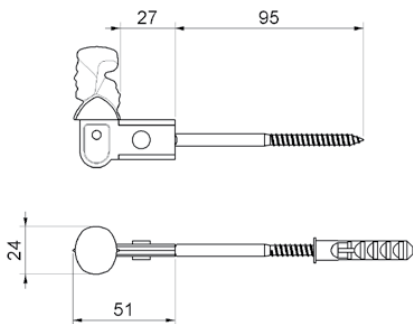

ACCESSORI
Hardware

art. 500

Fermapersiana omino
Window shutter - latch without stop
защёлка для ставень

FISSARE

cod.	pz/pcs	finitura
500.N	25	verniciato nero
500.T	25	tropicalizzato

art. 501

Fermapersiana omino con fermo
Window shutter - latch adjustable stop
защёлка для ставень с упором

FISSARE

cod.	pz/pcs	finitura
501.N	25	verniciato nero
501.T	25	tropicalizzato

art. 502

Fermapersiana omino con fermo regolabile
Window shutter-latch with adjustable stop
защёлка для ставень с регулируемым упором

FISSARE

REGOLABILE

cod.	pz/pcs	A	L	R	anta	finitura
502.N	40	55	115	25 - 60	singola	verniciato nero
502.T	40	55	115	25 - 60	singola	tropicalizzato
502.DAN	25	65	185	25 - 130	doppia	verniciato nero
502.DAT	25	65	185	25 - 130	doppia	tropicalizzato