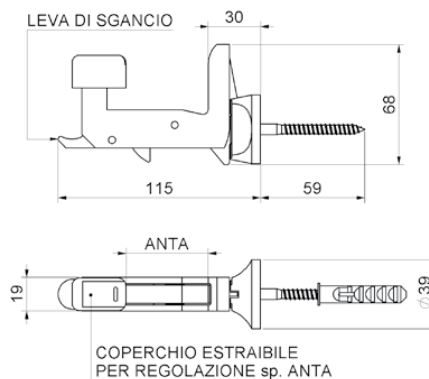

art. 507

Fermapersiana regolabile stilizzato
con fermo reversibile
Reversible window shutter - latch
with adjustable stop
защёлка для ставень с
регулируемым упором, реверсивная

cod.	cod.	pz/pcs	A	L	R	anta	finitura
507.N	507N	50	55	110	25 - 60	singola	verniciato nero
507.DAN	507DAN	25	65	180	25 - 130	doppia	verniciato nero
507.T	507T	50	55	110	25 - 60	singola	tropicalizzato
507.DAT	507DAT	25	65	180	25 - 130	doppia	tropicalizzato

art. 508

Fermapersiana autobloccante
Door shutter-latch self-looking
защёлка для дверей

cod.	pz/pcs	finitura
508.N	25	verniciato nero
508.T	25	tropicalizzato

art. 509

Distanziale per fermapersiana Art.508
Door shutter-latch spacer Art.508
пластина для защёлки 508

cod.	pz/pcs
509.N	25

art. 510

Fermapersiana automatica in plastica
Automatic nylon window shutter-latch
защёлка для ставень,
автоматическая

cod.	pz/pcs	anta
510	50	40, 45, 50, 55

art. 511

Fermapersiana a canocchiale
doppia registrazione
Adjustable window shutter - latch
with adjustable stop
защёлка для ставень, регулируемая,
с регулируемым упором