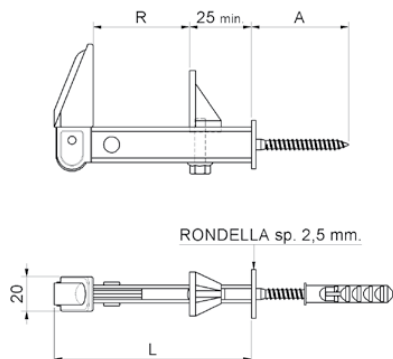

ACCESSORI
Hardware

art. 506

Fermapersiana regolabile stilizzato
Window shutter - latch with adjustable stop
защёлка для ставень
с регулируемым упором

cod.	pz/pcs	A	L	R	anta	finitura
506.N	50	55	110	30 - 65	singola	verniciato nero
506.T	50	55	110	30 - 65	singola	tropicalizzato
506.DAN	25	65	180	30 - 135	doppia	verniciato nero
506.DAT	25	65	180	30 - 135	doppia	tropicalizzato

art. 507

Fermapersiana regolabile stilizzato
con fermo reversibile
Reversible window shutter - latch
with adjustable stop
защёлка для ставень с
регулируемым упором, реверсивная