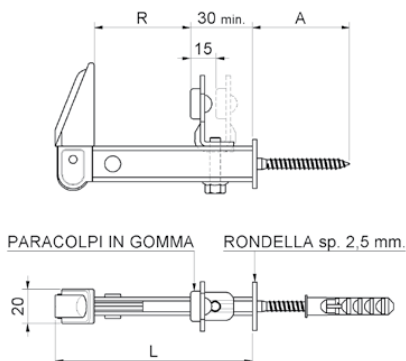

ACCESSORI
Hardware

art. 506

Fermapersiana regolabile stilizzato
Window shutter - latch with adjustable stop
защёлка для ставень
с регулируемым упором

cod.	pz/pcs	A	L	R	anta	finitura
506.N	50	55	110	30 - 65	singola	verniciato nero
506.T	50	55	110	30 - 65	singola	tropicalizzato
506.DAN	25	65	180	30 - 135	doppia	verniciato nero
506.DAT	25	65	180	30 - 135	doppia	tropicalizzato

art. 507

Fermapersiana regolabile stilizzato
con fermo reversibile
Reversible window shutter - latch
with adjustable stop
защёлка для ставень с
регулируемым упором, реверсивная

cod.	cod.	pz/pcs	A	L	R	anta	finitura
507.N	507N	50	55	110	25 - 60	singola	verniciato nero
507.DAN	507DAN	25	65	180	25 - 130	doppia	verniciato nero
507.T	507T	50	55	110	25 - 60	singola	tropicalizzato
507.DAT	507DAT	25	65	180	25 - 130	doppia	tropicalizzato