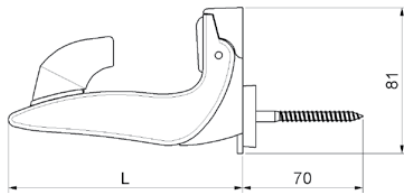

cod.	pz/pcs	L	R	anta
512.N	12	132	0 - 60	singola
512.DAN	8	200	40 - 120	doppia

art. 513

Fermapersiana automatica nylon
con vite lunga
Nylon window shutter - latch automatic,
with screw
защёлка для ставень, автоматическая,
пластиковая, с креплением