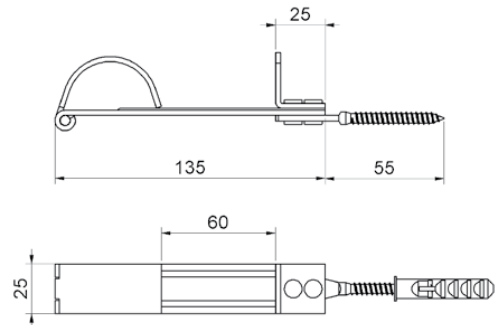

art. 503

Fermapersiana tipo zanca con fermo
Window shutter-latch with fixed stop
защёлка для ставень

FISSARE