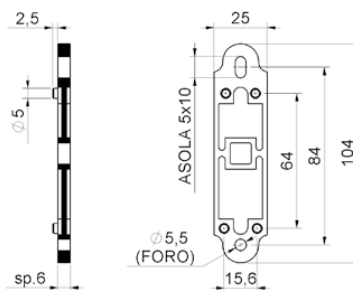

art. 509

Distanziale per fermapersiana Art.508
Door shutter-latch spacer Art.508
пластина для защёлки 508