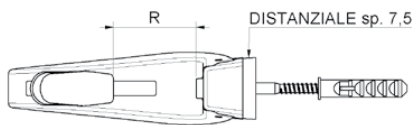

cod.	pz/pcs	L	R	anta
512.N	12	132	0 - 60	singola
512.DAN	8	200	40 - 120	doppia

art. 513

Fermapersiana automatica nylon
con vite lunga
Nylon window shutter - latch automatic,
with screw
защёлка для ставень, автоматическая,
пластиковая, с креплением