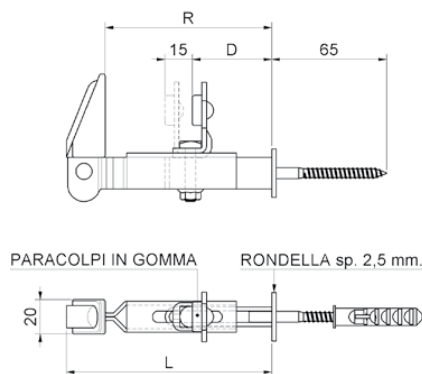

art. 507

Fermapersiana regolabile stilizzato
con fermo reversibile
Reversible window shutter - latch
with adjustable stop
защёлка для ставень с
регулируемым упором, реверсивная

cod.	cod.	pz/pcs	A	L	R	anta	finitura
507.N	507N	50	55	110	25 - 60	singola	verniciato nero
507.DAN	507DAN	25	65	180	25 - 130	doppia	verniciato nero
507.T	507T	50	55	110	25 - 60	singola	tropicalizzato
507.DAT	507DAT	25	65	180	25 - 130	doppia	tropicalizzato

art. 508

Fermapersiana autobloccante
Door shutter-latch self-looking
защёлка для дверей

cod.	pz/pcs	finitura
508.N	25	verniciato nero
508.T	25	tropicalizzato

art. 509

Distanziale per fermapersiana Art.508
Door shutter-latch spacer Art.508
пластина для защёлки 508

cod.	pz/pcs
509.N	25

art. 510

Fermapersiana automatica in plastica
Automatic nylon window shutter-latch
защёлка для ставень,
автоматическая

cod.	pz/pcs	anta
510	50	40, 45, 50, 55

art. 511

Fermapersiana a canocchiale
doppia registrazione
Adjustable window shutter - latch
with adjustable stop
защёлка для ставень, регулируемая,
с регулируемым упором