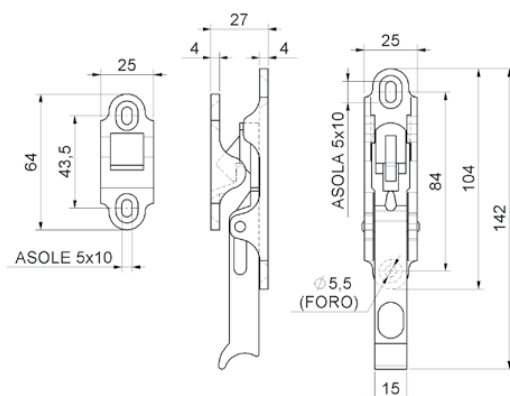

cod.	pz/pcs	finitura
508.N	25	verniciato nero
508.T	25	tropicalizzato