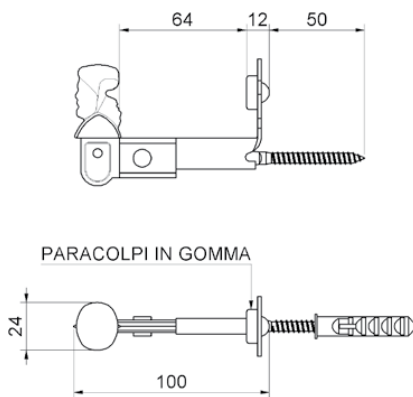

ACCESSORI
Hardware

art. 500

Fermapersiana omino
Window shutter - latch without stop
защёлка для ставень

FISSARE

cod.	pz/pcs	finitura
500.N	25	verniciato nero
500.T	25	tropicalizzato

art. 501

Fermapersiana omino con fermo
Window shutter - latch adjustable stop
защёлка для ставень с упором